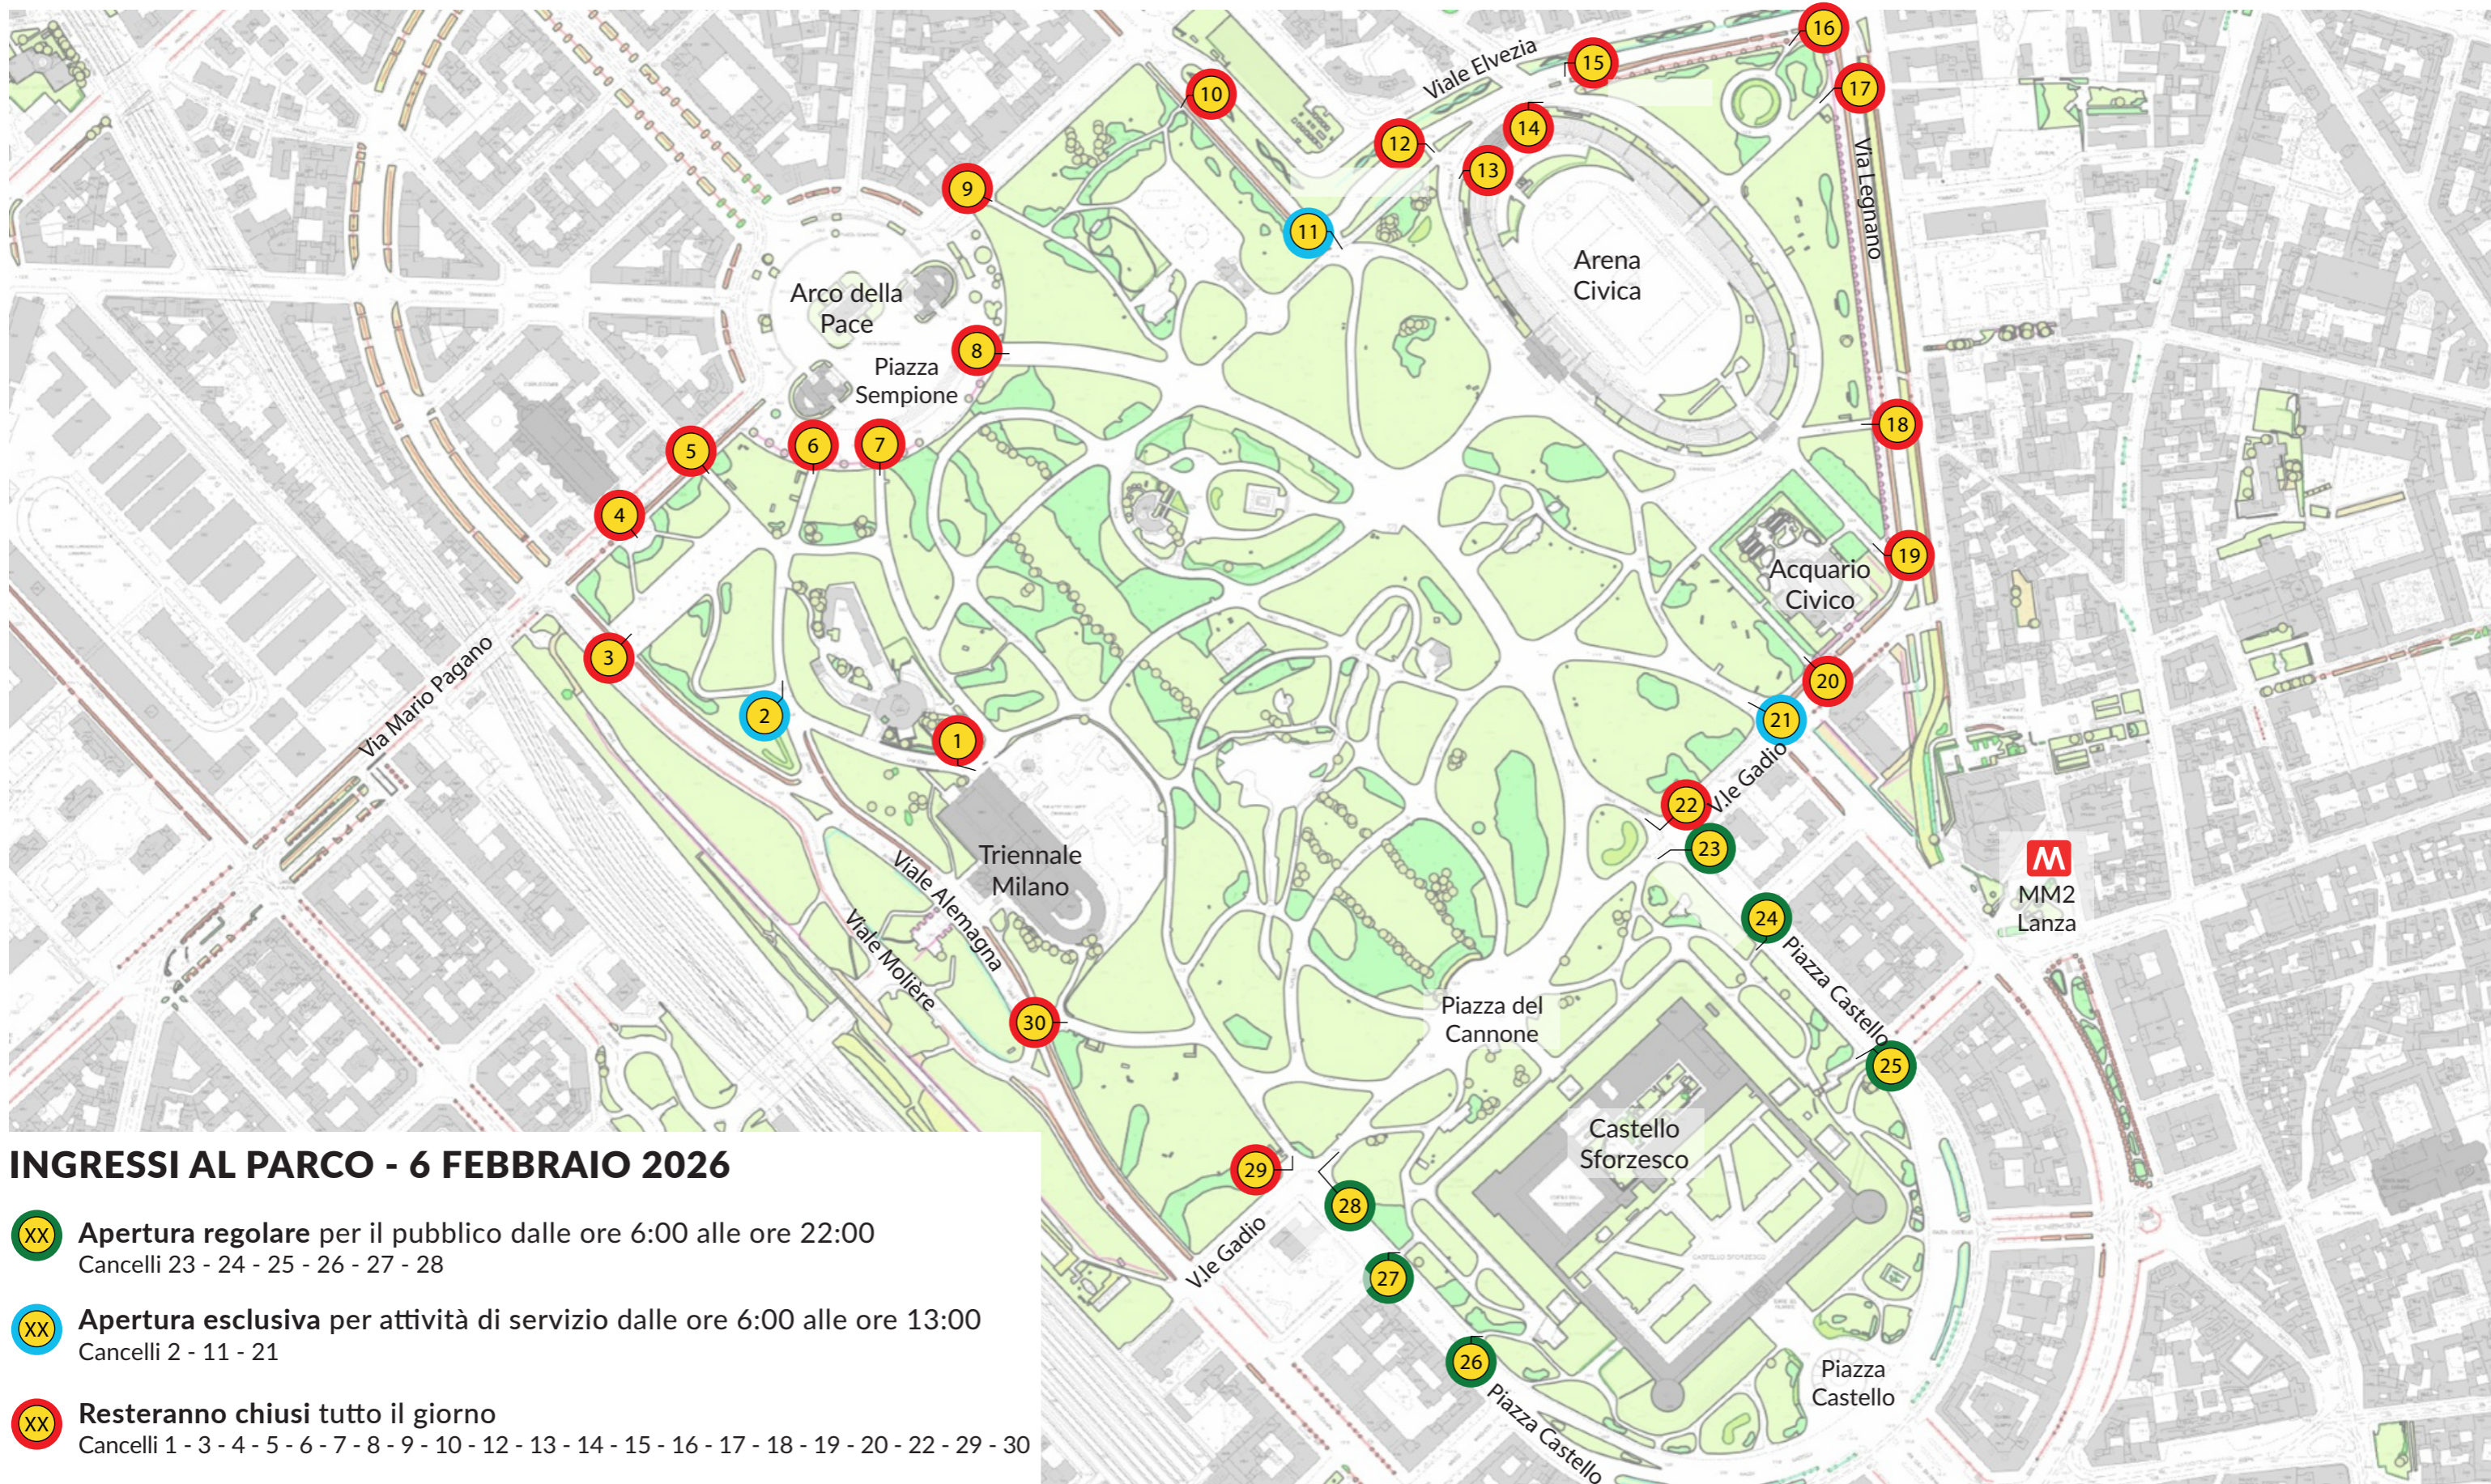

Comune di
Milano

PARCO SEMPIONE

INGRESSI AL PARCO - 6 FEBBRAIO 2026

- Apertura regolare per il pubblico dalle ore 6:00 alle ore 22:00**
Cancelli 23 - 24 - 25 - 26 - 27 - 28
- Apertura esclusiva per attività di servizio dalle ore 6:00 alle ore 13:00**
Cancelli 2 - 11 - 21
- Resteranno chiusi tutto il giorno**
Cancelli 1 - 3 - 4 - 5 - 6 - 7 - 8 - 9 - 10 - 12 - 13 - 14 - 15 - 16 - 17 - 18 - 19 - 20 - 22 - 29 - 30